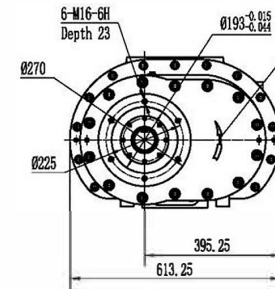

Импортер: ООО «Рутектор»
 Адрес: 109456, Россия, Москва,
 1-й Вешняковский проезд, д.1 (строение 11)
 +7 495 660-0069 info@rutector.ru rutector.ru

- A--Male Rotor
- B--Female Rotor
- C--Rotate Direction
- D₁--Oil-in M33X2-6H
- D₂--Oil-in M14X1.5-6H
- E--Oil-out M14X1.5-6H
- F--Thermometric nozzle of exhaust port M20X1.5
- G--Drain from seperator M14X1.5

						怡诺		
						YNE226A平面安装图		
标记	数量	分区	更改文件号	签名	年、月、日	阶段标记	重量	比例
设计			20100427	标准化			480kg	1:15
审核								
工艺				批准		共	张	第 张