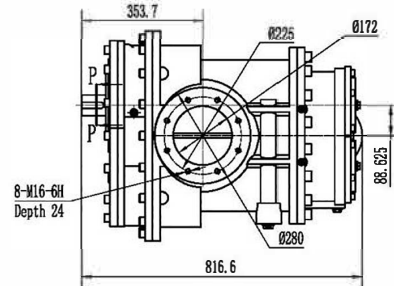

Импортер: ООО «Рутектор»
 Адрес: 109456, Россия, Москва,
 1-й Вешняковский проезд, д.1 (строение 11)
 +7 495 660-0069 info@rutector.ru rutector.ru

- A--Male Rotor
- B--Female Rotor
- C--Rotate Direction
- D₁--Oil-in M33X2-6H
- D₂--Oil-in M14X1.5-6H
- E--Oil-out M14X1.5-6H
- F--Thermometric nozzle of exhaust port M20X1.5
- G--Drain from seperator M14X1.5

						怡诺		
						YNE226A平面安装图		
标记	数量	分区	更改文件号	签名	年、月、日	阶段标记	重量	比例
设计			20100427	标准化			480kg	1:15
审核								
工艺				批准		共	张	第 张