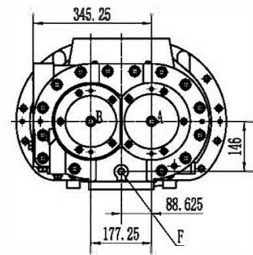

Импортер: ООО «Рутектор»
 Адрес: 109456, Россия, Москва,
 1-й Вешняковский проезд, д.1 (строение 11)
 +7 495 660-0069 info@rutector.ru rutector.ru

- A--Male Rotor
- B--Female Rotor
- C--Rotate Direction
- D₁--Oil-in M33X2-6H
- D₂--Oil-in M14X1.5-6H
- E--Oil-out M14X1.5-6H
- F--Thermometric nozzle of exhaust port M20X1.5
- G--Drain from seperator M14X1.5

						怡诺		
						YNE226A平面安装图		
标记	数量	分区	更改文件号	签名	年、月、日	阶段标记	重量	比例
设计			20100427	标准化			480kg	1:15
审核								
工艺				批准		共	张	第 张