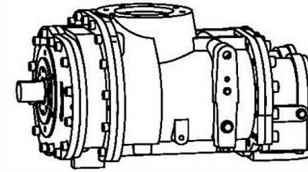

Импортер: ООО «Рутектор»
Адрес: 109456, Россия, Москва,
1-й Вешняковский проезд, д.1 (строение 11)
+7 495 660-0069 info@rutector.ru rutector.ru

- A--Male Rotor
- B--Female Rotor
- C--Rotate Direction
- D₁--Oil-in M33X2-6H
- D₂--Oil-in M14X1.5-6H
- E--Oil-out M14X1.5-6H
- F--Thermometric nozzle of exhaust port M20X1.5
- G--Drain from seperator M14X1.5

						怡诺		
						YNE226A平面安装图		
标记	数量	分区	更改文件号	签名	年、月、日	阶段标记	重量	比例
设计			20100427	标准化			480kg	1:15
审核								
工艺				批准		共	张	第 张