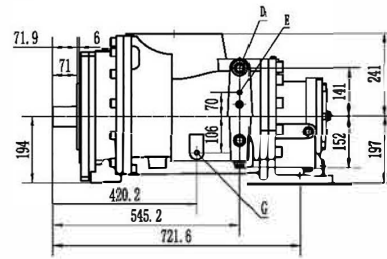

Импортер: ООО «Рутектор»
 Адрес: 109456, Россия, Москва,
 1-й Вешняковский проезд, д.1 (строение 11)
 +7 495 660-0069 info@rutector.ru rutector.ru

- A--Male Rotor
- B--Female Rotor
- C--Rotate Direction
- D₁--Oil-in M33X2-6H
- D₂--Oil-in M14X1.5-6H
- E--Oil-out M14X1.5-6H
- F--Thermometric nozzle of exhaust port M20X1.5
- G--Drain from seperator M14X1.5

						怡诺		
						YNE226A平面安装图		
标记	数量	分区	更改文件号	签名	年、月、日	阶段标记	重量	比例
设计			20100427	标准化			480kg	1:15
审核								
工艺				批准		共	张	第 张