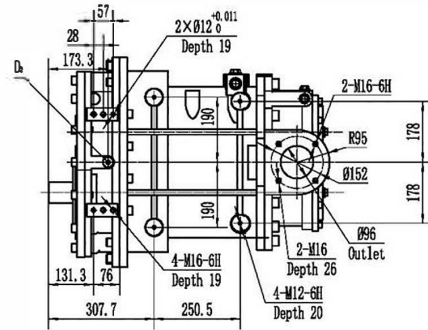

Импортер: ООО «Рутектор»
 Адрес: 109456, Россия, Москва,
 1-й Вешняковский проезд, д.1 (строение 11)
 +7 495 660-0069 info@rutector.ru rutector.ru

- A--Male Rotor
- B--Female Rotor
- C--Rotate Direction
- D₁--Oil-in M33X2-6H
- D₂--Oil-in M14X1.5-6H
- E--Oil-out M14X1.5-6H
- F--Thermometric nozzle of exhaust port M20X1.5
- G--Drain from seperator M14X1.5

						怡诺		
						YNE226A平面安装图		
标记	数量	分区	更改文件号	签名	年、月、日	阶段标记	重量	比例
设计			20100427	标准化			480kg	1:15
审核								
工艺				批准		共	张	第 张