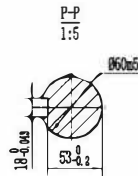

Импортер: ООО «Рутектор»
 Адрес: 109456, Россия, Москва,
 1-й Вешняковский проезд, д.1 (строение 11)
 +7 495 660-0069 info@rutector.ru rutector.ru

- A--Male Rotor
- B--Female Rotor
- C--Rotate Direction
- D₁--Oil-in M33X2-6H
- D₂--Oil-in M14X1.5-6H
- E--Oil-out M14X1.5-6H
- F--Thermometric nozzle of exhaust port M20X1.5
- G--Drain from seperator M14X1.5

						怡诺		
						YNE226A平面安装图		
标记	数量	分区	更改文件号	签名	年、月、日	阶段标记	重量	比例
设计			20100427	标准化			480kg	1:15
审核								
工艺				批准		共	张	第 张